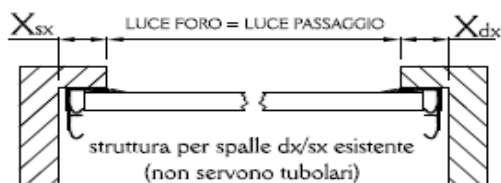

Sistemi di scorrimento serie SR

sezioni verticali

versione
WA

scorrimento superiore con architrave min. 150mm
sia nella versione manuale che motorizzata

versione
WB

scorrimento superiore con architrave min. 250mm
sia nella versione manuale che motorizzata

versione
WC

scorrimento superiore inclinato con architrave min.
150mm sia nella versione manuale che motorizzata
MAX 12°

versione
WD

scorrimento superiore inclinato con architrave min.
250mm sia nella versione manuale che motorizzata
MAX 22°

sezioni orizzontali

Xdx e Xsx : standard 100 mm, minimo 80mm; nel caso di spalle da creare con tubolari la versione da 100mm è in alluminio, quella da 80mm in ferro.