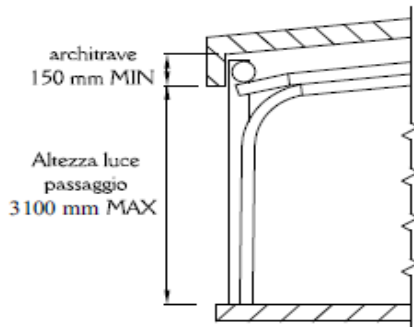

Sistemi di scorrimento serie SR

sezioni verticali

versione
WA

scorrimento superiore con architrave min. 150mm
sia nella versione manuale che motorizzata

versione
WB

scorrimento superiore con architrave min. 250mm
sia nella versione manuale che motorizzata

versione
WC

scorrimento superiore inclinato con architrave min.
150mm sia nella versione manuale che motorizzata
MAX 12°

versione
WD

scorrimento superiore inclinato con architrave min.
250mm sia nella versione manuale che motorizzata
MAX 22°

sezioni orizzontali

Xdx e Xsx : standard 100 mm, minimo 80mm; nel caso di spalle da creare con tubolari la versione da 100mm è in alluminio, quella da 80mm in ferro.