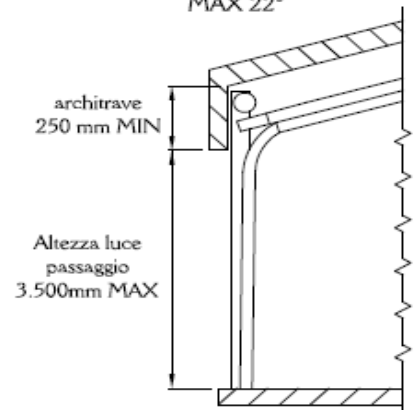

Sistemi di scorrimento serie SR

sezioni verticali

versione
WA

scorrimento superiore con architrave min. 150mm
sia nella versione manuale che motorizzata

versione
WB

scorrimento superiore con architrave min. 250mm
sia nella versione manuale che motorizzata

versione
WC

scorrimento superiore inclinato con architrave min.
150mm sia nella versione manuale che motorizzata
MAX 12°

versione
WD

scorrimento superiore inclinato con architrave min.
250mm sia nella versione manuale che motorizzata
MAX 22°

sezioni orizzontali

Xdx e Xsx : standard 100 mm, minimo 80mm; nel caso di spalle da creare con tubolari la versione da 100mm è in alluminio, quella da 80mm in ferro.