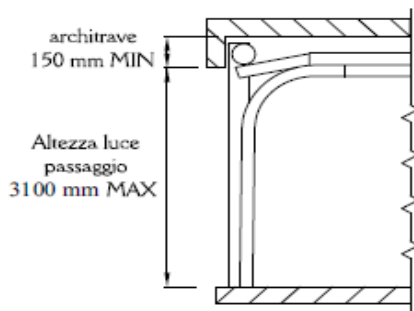

Sistemi di scorrimento serie SR

sezioni verticali

versione
WA

scorrimento superiore con architrave min. 150mm
sia nella versione manuale che motorizzata

versione
WB

scorrimento superiore con architrave min. 250mm
sia nella versione manuale che motorizzata

sezioni orizzontali

Xdx e Xsx : standard 100 mm, minimo 80mm; nel caso di spalle da creare con tubolari la versione da 100mm è in alluminio, quella da 80mm in ferro.