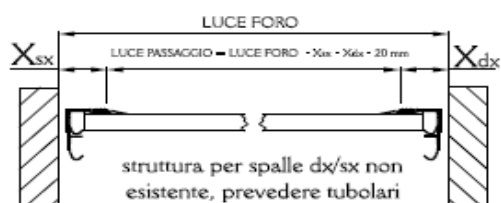

Sistemi di scorrimento serie SR

sezioni verticali

versione
WA

scorrimento superiore con architrave min. 150mm
sia nella versione manuale che motorizzata

versione
WB

scorrimento superiore con architrave min. 250mm
sia nella versione manuale che motorizzata

versione
WC

scorrimento superiore inclinato con architrave min.
150mm sia nella versione manuale che motorizzata
MAX 12°

versione
WD

scorrimento superiore inclinato con architrave min.
250mm sia nella versione manuale che motorizzata
MAX 22°

sezioni orizzontali

Xdx e Xsx : standard 100 mm, minimo 80mm; nel caso di spalle da creare con tubolari la versione da 100mm è in alluminio, quella da 80mm in ferro.