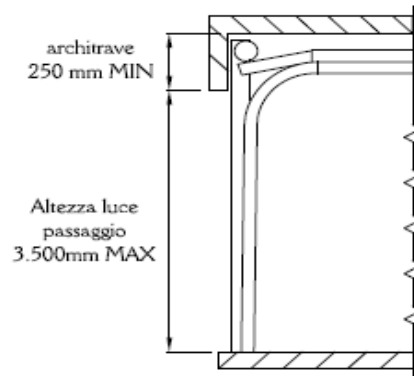

Sistemi di scorrimento serie SR

sezioni verticali

versione
WA

scorrimento superiore con architrave min. 150mm
sia nella versione manuale che motorizzata

versione
WB

scorrimento superiore con architrave min. 250mm
sia nella versione manuale che motorizzata

versione
WC

scorrimento superiore inclinato con architrave min.
150mm sia nella versione manuale che motorizzata
MAX 12°

versione
WD

scorrimento superiore inclinato con architrave min.
250mm sia nella versione manuale che motorizzata
MAX 22°

sezioni orizzontali

Xdx e Xsx : standard 100 mm, minimo 80mm; nel caso di spalle da creare con tubolari la versione da 100mm è in alluminio, quella da 80mm in ferro.